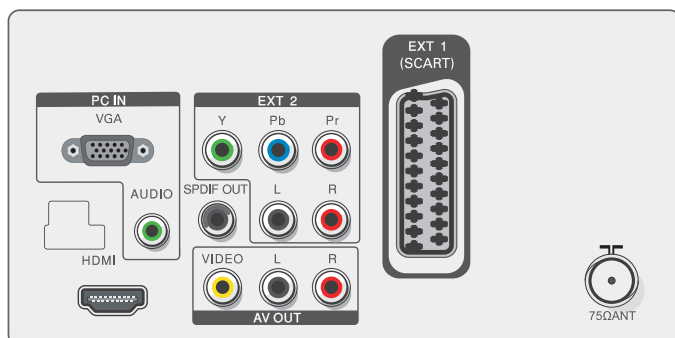

Tuner/přijem/vysílání

- Vstup antény: Koaxiální vstup 75 ohmů (IEC75)
- systém TV příjmu: PAL I, PAL B/G, PAL D/K, SECAM B/G, SECAM D/K, SECAM L/L'
- Přehrávání videa: NTSC, SECAM, PAL
- Displej tuneru: PLL
- Digitální televizory: Pozemní vysílání DVB *
- Pásmo tuneru: pásmo Hyperband, kanál S, UHF, VHF

Možnosti připojení

- Vstup signálu: VGA (analogový), Rozhraní HDMI, Vstup audio do PC
- Konektor Ext 1: Konektor SCART in
- Konektor Ext 2: Vstup YPbPr, Vstup audio L/P
- Konektor Ext 3: výstup CVBS, Výstup audio levý/pravý kanál
- Další připojení: Běžné rozhraní, Vstup kompozitního videa CVBS, Vstup audio L/P, USB servisní port, Výstup S/PDIF (koaxiální)

Spotřeba

- Zapnuto: 45 W (typicky v režimu monitoru)
- Režim vypnuto: < 0,3 W
- Okolní teplota: 0 °C až 40 °C
- Napájení ze sítě: 100 - 240 V, 50/60 Hz

Rozměry

- Výrobek se stojanem (mm): 399 x 560 x 176 mm
- Výrobek bez stojanu (mm): 364 x 560 x 65 mm
- Balení v mm (Š x V x H): 477 x 653 x 160 mm

Hmotnost

- Výrobek se stojanem (kg): 5,53 kg
- Výrobek bez stojanu (kg): 5,35 kg
- Výrobek s obalem (kg): 7,59 kg

Příslušenství

- Dodávané příslušenství: Stojan na nábytek, Síťová šňůra, Stručný návod k rychlému použití, Uživatelský manuál, Dálkový ovladač, Baterie pro dálkový ovladač

Datum vydání 2010-09-10

Verze: 3.2.3

12 NC: 8670 000 56362
EAN: 87 12581 50497 7

© 2010 Koninklijke Philips Electronics N.V.
Všechna práva vyhrazena.

Údaje mohou být změněny bez předchozího varování.
Ochranné známky jsou majetkem Koninklijke Philips
Electronics N.V. nebo jejich příslušných vlastníků.

www.philips.com